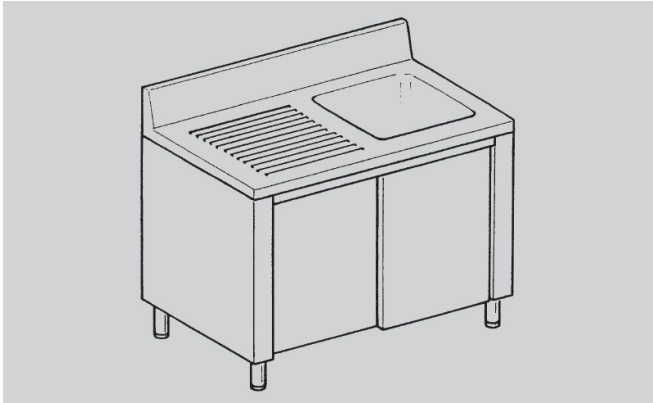

PREPARATION - EUCLIDE

LA127S

prof. 70 cm - 1 cuve

SPÉCIFICATIONS TECHNIQUES:

Dimensions exterieure - LxPxH (cm) 120x70x85

SPÉCIFICATIONS SUPPLÉMENTAIRES:

Poids (kg) 70

Volume (m3) 0,48