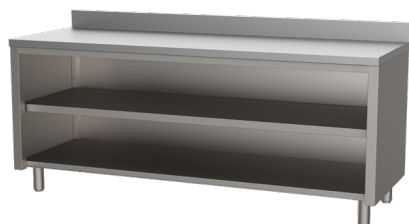

MODELLO MODEL - MODEL - MODELL		MATERIALE MATERIAL MATÉRIAL WERKSTOFF	DIMENSIONI ESTERNE EXTERNAL DIMENSION - DIMENSIONS EXTERNES - AUSSENABMESSUNGEN		
			LUNGHEZZA LENGTH - LONGUEUR - LÄNGE	PROFONDITA' DEPTH - PROFON- DEUR - TIEFE	ALTEZZA HEIGHT - HAU- TEUR - HÖHE
TBAG670001	TBAG670008	INOX	800 mm	600	850
TBAG670002	TBAG670009		1000 mm		
TBAG670003	TBAG670010		1200 mm		
TBAG670004	TBAG670011		1400 mm		
TBAG670005	TBAG670012		1600 mm		
TBAG670006	TBAG670013		1800 mm		
TBAG670007	TBAG670014		2000 mm		
TBAG710001	TBAG710008		800 mm		890
TBAG710002	TBAG710009		1000 mm		
TBAG710003	TBAG710010		1200 mm		
TBAG710004	TBAG710011		1400 mm		
TBAG710005	TBAG710012		1600 mm		
TBAG710006	TBAG710013		1800 mm		
TBAG710007	TBAG710014		2000 mm