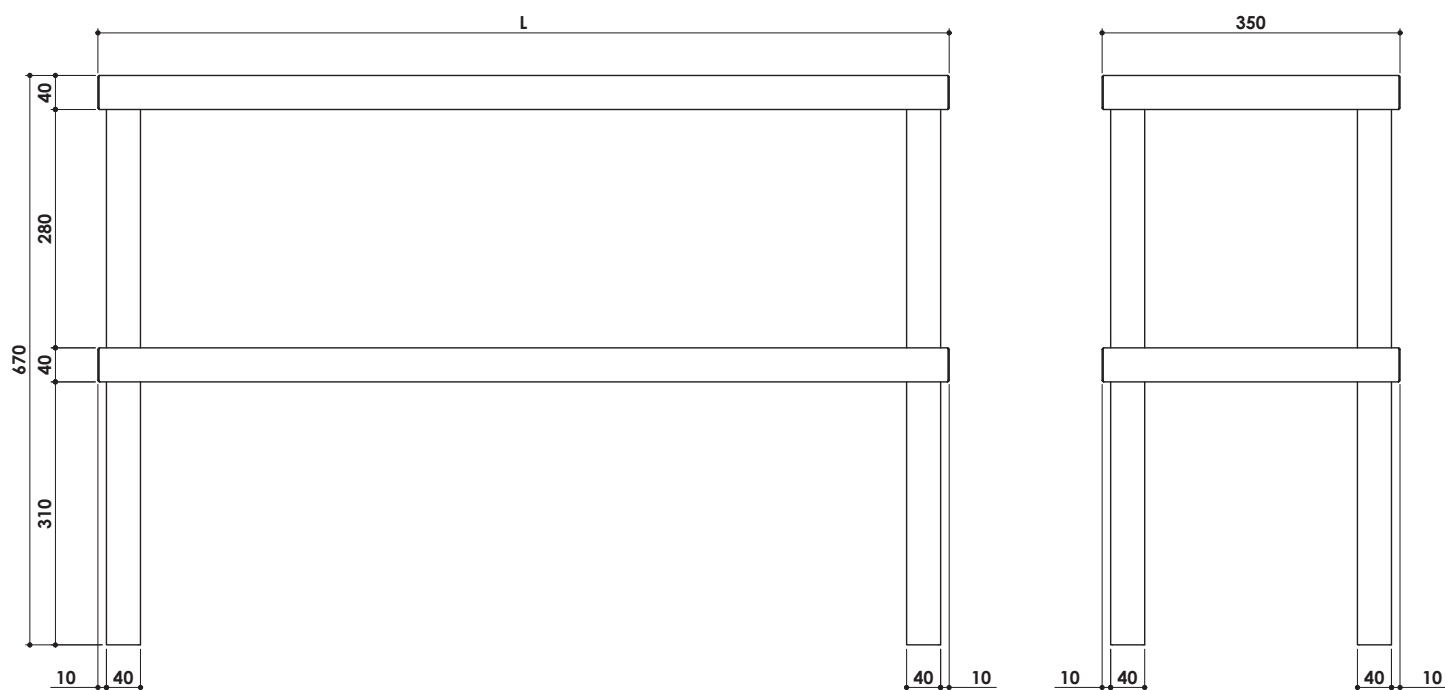

RIPIANI CENTRALI

CENTRAL SHELVES - ETAGERES CENTRALES - ZENTRAL WANDREGALE

ilsa