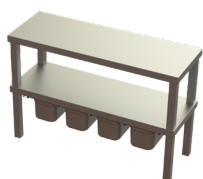

MODELLO MODEL - MODEL - MODELL	MATERIALE MATERIAL MATÉRIAL WERKSTOFF	LUNGHEZZA LENGTH LONGUEUR LÄNGE	PROFONDITA' DEPTH - PROFONDEUR - TIEFE
H 670 mm			
RCDB0001	AISI 304	1000 mm	350 mm
RCDB0002		1200 mm	
RCDB0003		1400 mm	
RCDB0004		1600 mm	
RCDB0005		1800 mm	
RCDB0006		2000 mm