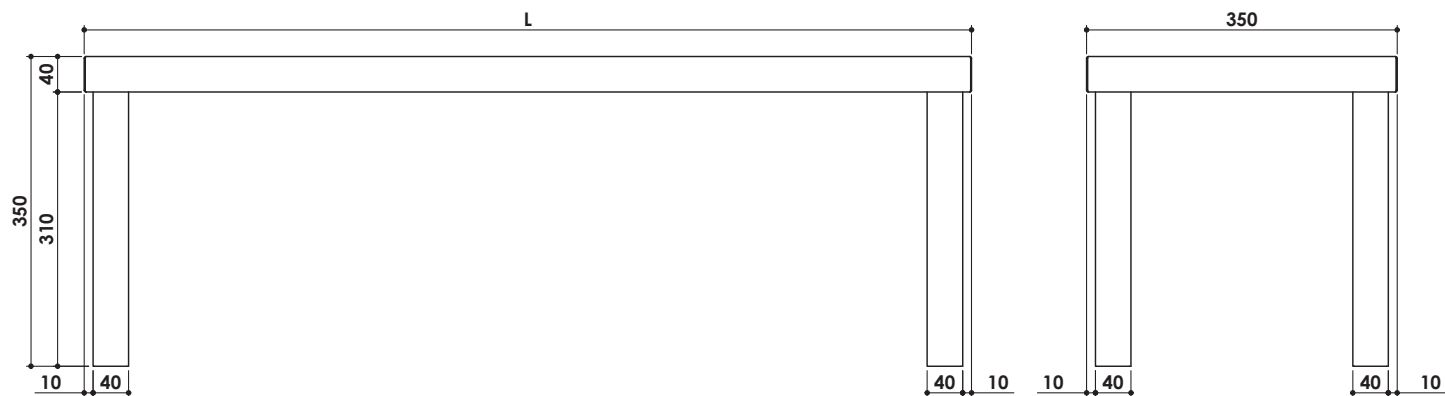

RIPIANI CENTRALI

CENTRAL SHELVES - ETAGERES CENTRALES - ZENTRAL WANDREGALE

ilsa