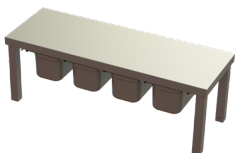

MODELLO MODEL - MODEL - MODELL		MATERIALE MATERIAL MATÉRIAL WERKSTOFF	LUNGHEZZA LENGTH LONGUEUR LÄNGE	PROFONDITA' DEPTH - PROFONDEUR - TIEFE
H 350 mm	H 670 mm			
RCSB0001	RCSB0007	AISI 304	1000 mm	350 mm
RCSB0002	RCSB0008		1200 mm	
RCSB0003	RCSB0009		1400 mm	
RCSB0004	RCSB0010		1600 mm	
RCSB0005	RCSB0011		1800 mm	
RCSB0006	RCSB0012		2000 mm