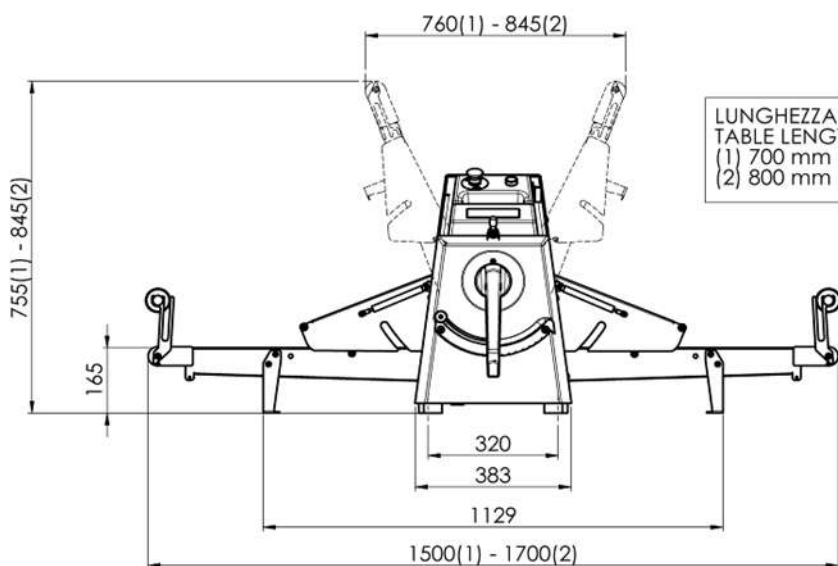

Specifiche tecniche - Technical specifications - Fiche technique

X = Standard O = Optional

R55B

Corpo in acciaio verniciato a polvere - Powder painted steel frame - Structure en acier et vernie de peinture en poudre	X
Larghezza tavolo mm - Table width mm - Largeur table mm	550
Lunghezza tavolo mm - Table length mm - Longueur table mm	700 - 800
Apertura max. cilindri mm - Cylinder max. opening mm - Ouverture max. cylindres mm	38
Tavoli ripiegabili - Foldable tables - Tables pliables	X
Tavoli estraibili - Removable table - Tables amovibles	X
Vaschetta farina - Flour tray - Bac à farine	X
Ripari cilindri inox con molle a gas - S/steel cylinder guards with gas springs - Protections cylindres en acier inox et ressort à gaz	X
Velocità singola - Single speed - Une vitesse	X
Inversione laminazione con joy stick - Joy stick cycle reversal - Inversion du laminage par joystick	X
Mattarello - Reeler - Rouleau	X
Sottopiani farina - Under table flour trays - Plateaux collecte farine	O
Regolazione velocità tappeti con inverter - Inverter belt speed adjustment - Réglage vitesse des tapis par inverseur	O
Carrello tubolare con ruote - Trolley - Chariot tubulaire avec roues	O
Vassoi pasta inox - S/steel dough trays - Plateaux pour pâte en inox	O
Voltaggio / kw - Voltage / kw - Voltage / kw	400V-50/60hz-3ph-0,55kw
Peso netto / lordo kg - Net / gross weight kg - Poids net / brut kg	110 / 126
Imballo cm - Packing cm - Emballage cm	88 x 98 x h104

LUNGHEZZA TAVOLO
TABLE LENGTH
(1) 700 mm
(2) 800 mm